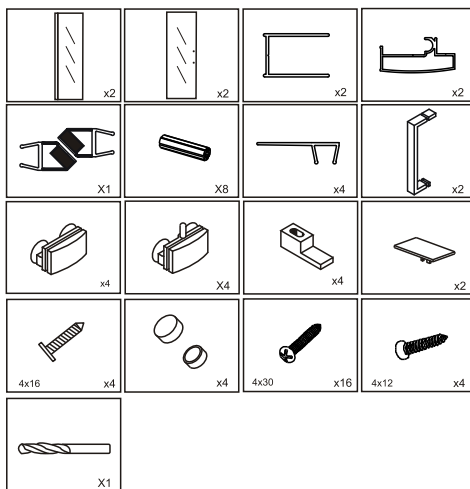

MOON

ИЗОБРАЖЕНИЕ ИНСТРУМЕНТА

Список аксессуаров

4.

Артикул	Габариты, мм	A(мм)	B(мм)
061013	800x800x1950	785-800	785-800
061014	900x900x1950	885-900	885-900

6.

7.

8.