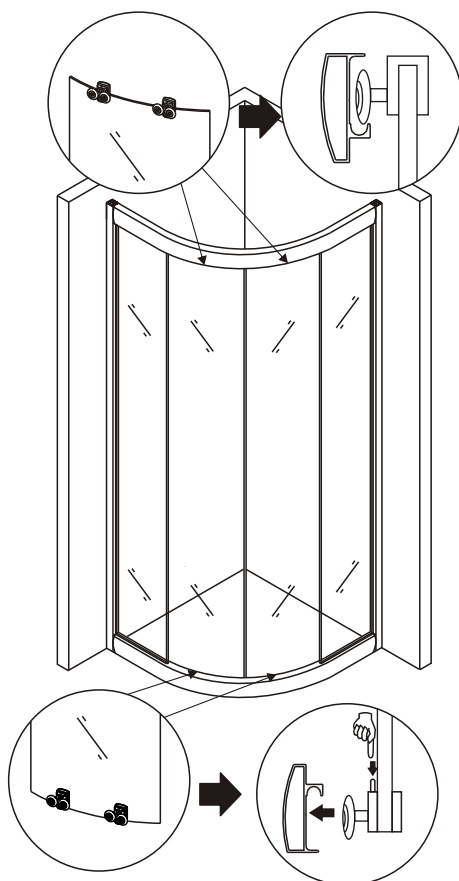

MOON

ИЗОБРАЖЕНИЕ ИНСТРУМЕНТА

Список аксессуаров

4.

Артикул	Габариты, мм	A(мм)	B(мм)
061013	800x800x1950	785-800	785-800
061014	900x900x1950	885-900	885-900

6.

7.

8.