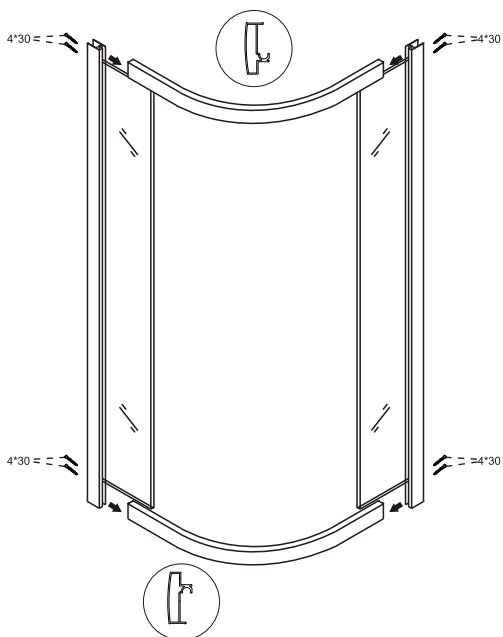

MOON

ИЗОБРАЖЕНИЕ ИНСТРУМЕНТА

Список аксессуаров

4.

Артикул	Габариты, мм	A(мм)	B(мм)
061013	800x800x1950	785-800	785-800
061014	900x900x1950	885-900	885-900

6.

7.

8.